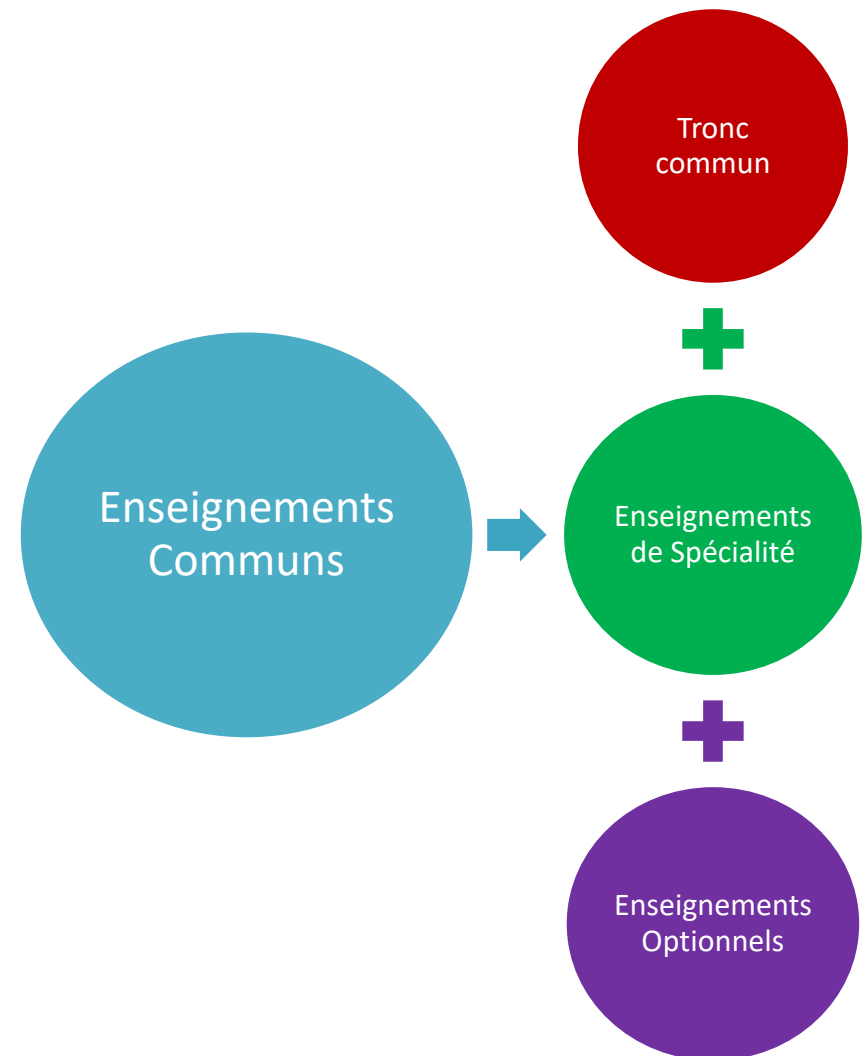

LES ENSEIGNEMENTS EN PREMIERE

LVC : 3h
 LCA Latin : 3h
 LCA Grec : 3h
 Education Physique et Sportive : 3h
 Arts Plastiques : 3h

Tronc commun

- Français : 4h
- Histoire géographie : 3h
- LVA et LVB : 4h30
- Education Physique et Sportive : 2h
- Enseignement Scientifique : 2h
- Enseignement Moral et Civique : 0.5h

A ces enseignements, il faut ajouter l'accompagnement personnalisé (2h), l'accompagnement à l'orientation (selon le besoin des élèves) ainsi que les heures de vie de classes destinés à :

- Surmonter ses difficultés avec un dispositif de soutien
- Approfondir en littérature et sciences avec les élèves
- Aider les élèves dans leur orientation

Section Européenne : 2h

- Anglais :** - Histoire-géographie
- SVT
- Allemand :** - Histoire-géographie
- Espagnol :** - Histoire-géographie

3 Enseignements de Spécialités au choix :

Spécialités proposées
HGGSP (Histoire-Géographie, Géopolitique et Sciences Politiques)
HLP (Humanités, Littérature et Philosophie)
LLCE (Langues, Littérature et Cultures Etrangères)
LLCA (Littérature, Langues et Cultures de l'Antiquité) ¹
MATHEMATIQUES
NSI (Numérique et Sciences Informatiques)²
PHYSIQUE- CHIMIE
SES (Sciences Economiques et Sociales)
SVT (Sciences de la Vie et de la Terre)