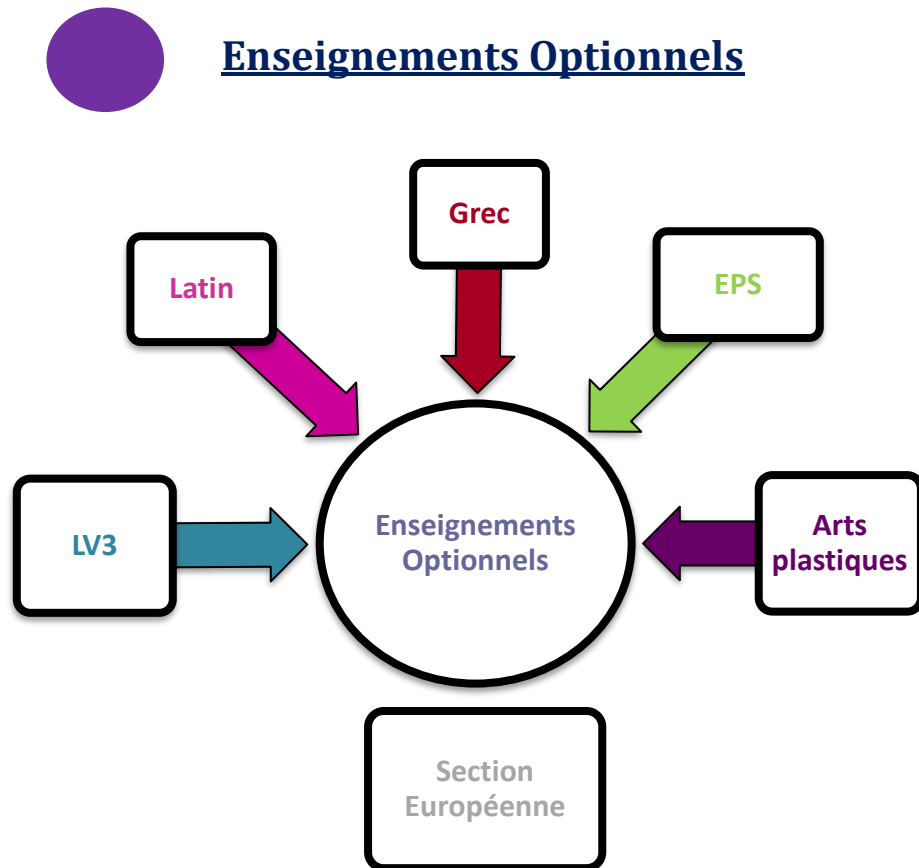

LES ENSEIGNEMENTS EN PREMIERE

LVC : 3h
 LCA Latin : 3h
 LCA Grec : 3h
 Education Physique et Sportive : 3h
 Arts Plastiques : 3h

Tronc commun

- Français : 4h
- Histoire géographie : 3h
- LVA et LVB : 4h30
- Education Physique et Sportive : 2h
- Enseignement Scientifique : 2h
- Enseignement Moral et Civique : 0.5h

A ces enseignements, il faut ajouter l'accompagnement personnalisé (2h), l'accompagnement à l'orientation (selon le besoin des élèves) ainsi que les heures de vie de classes destinés à :

- Surmonter ses difficultés avec un dispositif de soutien
- Approfondir en littérature et sciences avec les élèves
- Aider les élèves dans leur orientation

Section Européenne : 2h

- Anglais :** - Histoire-géographie
- SVT
- Allemand :** - Histoire-géographie
- Espagnol :** - Histoire-géographie

3 Enseignements de Spécialités au choix :

Spécialités proposées
HGGSP (Histoire-Géographie, Géopolitique et Sciences Politiques)
HLP (Humanités, Littérature et Philosophie)
LLCE (Langues, Littérature et Cultures Etrangères)
LLCA (Littérature, Langues et Cultures de l'Antiquité) ¹
MATHEMATIQUES
NSI (Numérique et Sciences Informatiques)²
PHYSIQUE- CHIMIE
SES (Sciences Economiques et Sociales)
SVT (Sciences de la Vie et de la Terre)